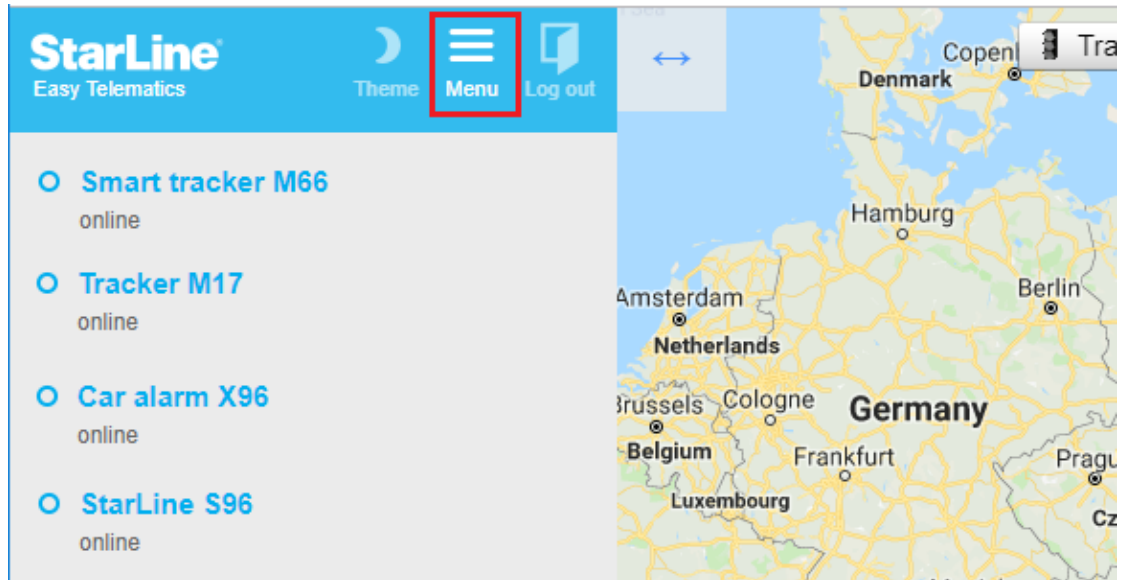

Ενεργοποιήστε τον έλεγχο σύνδεσης GSM σε 5 βήματα

Βήμα 1. Επιλέξτε την ενότητα Μενού – Menu στον λογαριασμό σας starline.online.