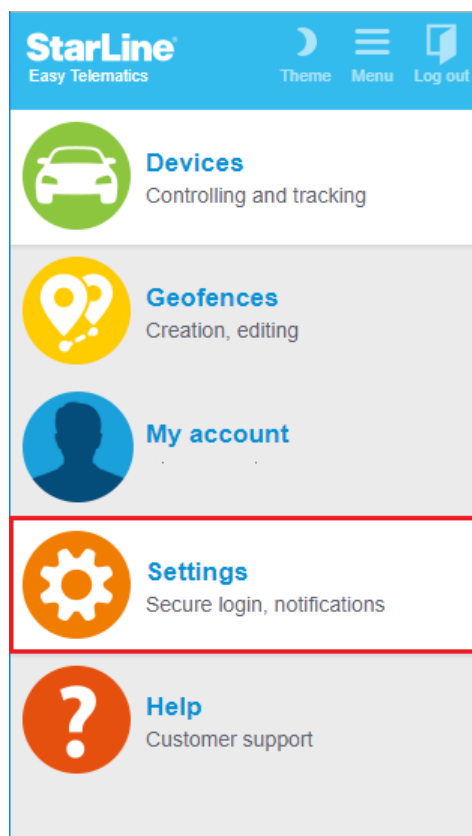

Βήμα 2. Μεταβείτε στην καρτέλα Ρυθμίσεις - Settings.